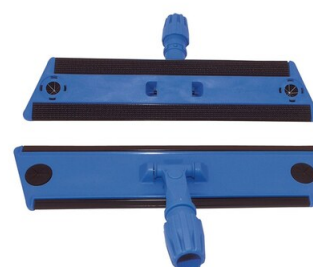

Prezzo: €11.20

TELAIO DUPLEX CON SNODO E VELCRO CM 40

Descrizione:

Attrezzo cm 40 - telaio con velcro, clips in gomma ferma panno, snodo Easy Lock.

Applicazioni:

Attrezzo utilizzato per il lavaggio e la disinfezione di pavimenti se usato con le frange con sistema a velcro; per la rimozione di eventuali incrostazioni se usato con le fibre abrasive e per la scopatura ad umido se usato con spugna e relativi panni impregnati monouso.

Caratteristiche:

- Costruito in alluminio con particolare profilo che lo rende leggero ed indeformabile
- Ghiera universale che permette l'utilizzo di manici da ø 20 a 24 mm
- Bocchettone snodato per un movimento a 360°
- Strisce velcro in ABS, larghe 2,5 cm che garantiscono un'aderenza totale del telaio al ricambio/panno per una pulizia ottimale della superficie trattata
- Facilmente sostituibili

Frangie con velcro da ordinare separatamente: [frange in microfibra con velcro](#) oppure [frange klettostar con velcro](#)

[Vedi prodotto](#)

SKU: 7150028.15

Prezzo: €18.75

ATTREZZO TRIGGY

CARATTERISTICHE :