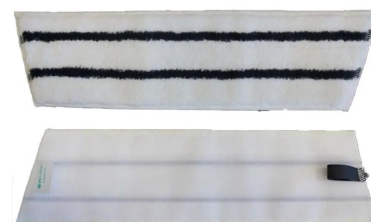

FRANGIA IN MICROFIBRA DUPLEX CM 40X11 C/VELCRO PER TRIGGY

Frangia Duplex cm 40x11 "Microdelta" in microfibra rasata bianca con inserti micro abrasivi grigi, c/H&L strappo.

Dimensioni max cm 45x12 h
Peso unitario Gr. 55 +/- 2%

Composizione: Microfibra: 76%poliestere – 24% poliammide

Peso: 850 gr/m2 ± 5 %

Colore 2626 White / Grey stripe

Supporto (H&L FST): 100% Poliammide 6.6

Linguetta: 100% Poliestere

Filo di cucitura : 100% Poliestere

Lavaggio: 90° C senza centrifugare, non usare ammorbidenti

Asciugatura: Naturale. Non essiccare

[Vedi prodotto](#)

SKU: CSM00183

Prezzo: €7.15

FRATTAZZO

Frattazzo per la pulizia dei pavimenti

[Vedi prodotto](#)

SKU: LM006

Prezzo: €3.25