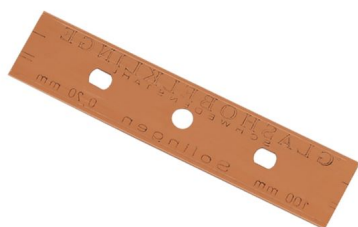

Tergivetri

[Vedi i prodotti](#)

Accessori

[Vedi i prodotti](#)

LAMA CLIPS 0,4 PER RASCHIETTO 10 LAME

Lame per raschietto 10 cm

Dimensione (LxWxH): 100x14x0,5 mm

Peso 3,5 g

[SCHEDA TECNICA](#)

[Vedi prodotto](#)

SKU: CSVL0006

Prezzo: €3.60

RASCHIETTO A SCATTO SENZA LAMA

Raschietto di sicurezza senza lama

Caratteristiche:

- Composizione: coperchio superiore e inferiore in acciaio inox 430, porta lama in acciaio laminato a freddo
- Dimensioni: 95 H x 46 L x 10 Sp.
- Peso unitario: gr 50

SCHEDA TECNICA

[Vedi prodotto](#)

SKU: CSVL0026

Prezzo: €4.95

RASCHIETTO CON 10 LAME CON CUSTODIA DI PLASTICA

Caratteristiche:

- Raschietto con 10 lame con custodia in plastica
- Dimensioni (LxWxH): 100x22x0,2 mm
- Peso unitario: gr 73,5

- Asciutta per lucidare. Leggermente umida per lo sporco più ostinato.
- Lavaggio: non usare ammorbidenti e non candeggiare.
- Sciacquare bene dopo l'uso e conservare asciutta

Dimensioni: cm 10X6X2,8

Confezione da **12** unità