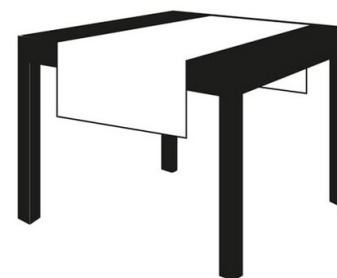

Variazioni

Immagine	Colore	tipologia	Prezzo	Aggiungi al carrello
	FUXIA	TNT	€108.00	Aggiungi al carrello
	AVORIO	TNT	€108.00	Aggiungi al carrello
	BORDEAUX	TNT	€108.00	Aggiungi al carrello
	GIALLO	TNT	€108.00	Aggiungi al carrello