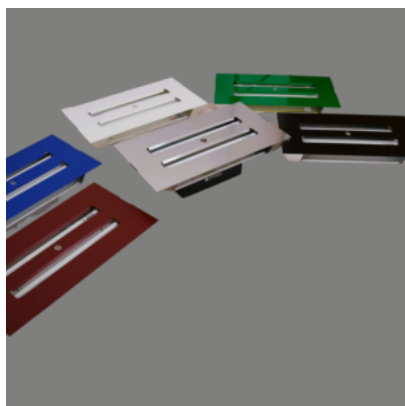

### [SCHEMA TECNICA](#)

[Vedi prodotto](#)

**SKU:** LC015

**Prezzo:** €15.00