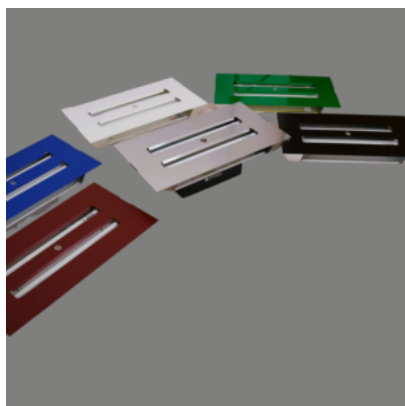

LAMPADA ELIMINA INSETTI

Trappole a luce UV-A con pannello collante per il monitoraggio e la cattura di insetti volanti.

Caratteristiche:

- Misure (LxPxH): 592x67x327 mm
- Dotata di due tubi attinici 15 W
- Design per uso in ambienti commerciali e alimentari
- Installare a parete in posizione orizzontale
- Area di copertura approx: 80-100 mq

Parassiti target: mosche, zanzare, vespe, tarme e insetti volanti caratterizzati da fototropismo positivo (attirati dalla luce)

[Vedi prodotto](#)

Variazioni

Immagine	Colore	Prezzo	Aggiungi al carrello
	Bianco	€240.00	Aggiungi al carrello
	BLU	€240.00	Aggiungi al carrello
	INOX	€270.00	Aggiungi al carrello