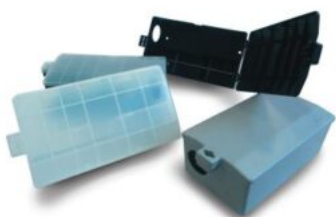

Prezzo: €45.00

ROCK BAIT STATION

Materiale:

Plastica

Posizionamento:

a pavimento o su terreno con sistema di fissaggio di serie

Campo d'impiego:

aree esterne, specialmente giardini

Infestanti target:

Rattus rattus, Rattus norvegicus, Mus musculus domesticus

Dimensioni (cm):

lu 24 x la 22 x h 11

SCHEDA TECNICA

[Aggiungi al carrello](#)

[Vedi prodotto](#)

Prezzo: €11.20

TOP RAT DUO

Top Rat Duo è l'erogatore di sicurezza per esche rodenticide munito di pratica vaschetta interna estraibile completa di perni porta-esca e chiusura con chiave.

Materiale

plastica polipropilene (PP)